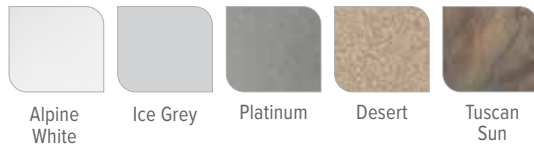

# COLECCIÓN LIMELIGHT® PULSE™

Pulse con casco Alpine White y gabinete Coastal Grey.

## Colores de Cascos

Alpine White

Ice Grey

Platinum

Desert

Tuscan Sun

## Colores de Gabinete

Coastal Grey

Sable

Wenge

## Couleurs de coques