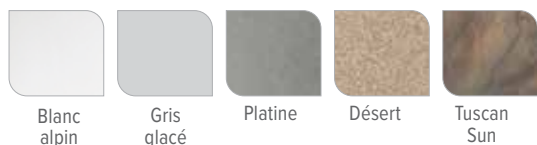

Couleurs de coques