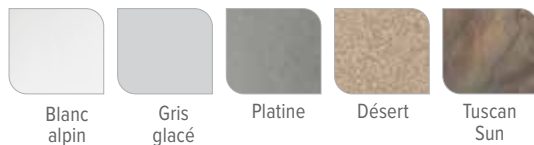

Couleurs de coques