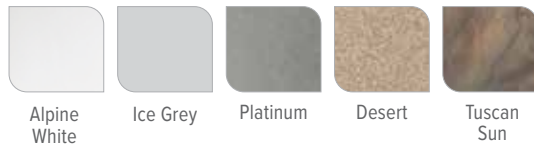

# COLECCIÓN LIMELIGHT® FLASH™

Flash con casco Alpine White y gabinete Coastal Grey.

## Colores de Cascos

Alpine White

Ice Grey

Platinum

Desert

Tuscan Sun

## Colores de Gabinete

Coastal Grey

Sable

Wenge