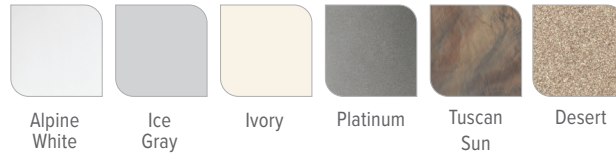

### Shell Colors

### Opciones de colores para el gabinete y el casco\*

Colores del gabinete	Walnut	Bronze	Sandstone	Driftwood	Brushed Nickel	Shale
Colores de cascos	Alpine White Ivory Tuscan Sun	Alpine White Ivory	Alpine White Ivory	Alpine White Ice Grey Platinum	Alpine White Ice Grey	Alpine White Ice Grey Platinum

## Couleurs de coques

## Couleurs de coque et d'habillage\*

Couleurs de l'habillage	Walnut	Bronze	Grès	Driftwood	Nickel brossé	Argile
Couleurs des coques	Blanc alpin Ivoire Tuscan Sun	Blanc alpin Ivoire	Blanc alpin Ivoire	Blanc alpin Gris glacé Platine	Blanc alpin Gris glacé	Blanc alpin Gris glacé Platine