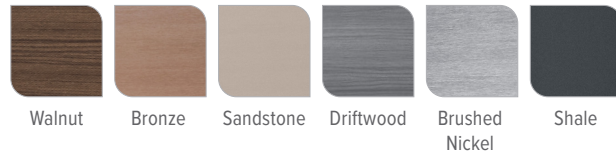

Cabinet Colors

Cover Colors

Cabinet and Shell Color Options*

Cabinet Colors	Walnut	Bronze	Sandstone	Driftwood	Brushed Nickel	Shale
Shell Colors	Alpine White Ivory Ice Gray Tuscan Sun Desert	Alpine White Ivory Tuscan Sun Desert	Alpine White Ivory Tuscan Sun Desert	Alpine White Ice Gray Tuscan Sun Platinum	Alpine White Ice Gray	Alpine White Ice Gray Platinum

Seating Capacity	5 people	Lighting System	Luminescence® multi-color four-zone
Dimensions	6'6" x 7' x 33" / 1.98 m x 2.13 m x 0.84 m	Heater	Titanium No-Fault® 1,500 W / 115 V or 6,000 W / 230 V
Water Capacity	290 gallons / 1,100 liters	Energy Efficiency	Multiple Layers of Foam Insulation; Certified to California Energy Commission (CEC) and APSP 14 energy efficiency standards for portable spas
Weight	540 lbs. / 245 kg dry; 3,835 lbs. / 1,740 kg filled**	Filtration System	100% no-bypass filtration, top loading Tri-X® filters, 195 sq. ft. effective filtration area
Jets	22 total • 1 Moto-Massage® DX jet • 2 SoothingStream® jets • 1 JetStream® jet • 2 Rotary Hydromassage jets • 1 Directional Hydromassage jet • 14 Directional Precision® jets	Vinyl Cover	3.5" to 2.5" tapered, 2 lb. density foam core, with hinge seal in Chocolate or Smoke
Jet Pump	Wavemaster® 7000; One-speed, 1.65 HP Continuous Duty, 3.5 HP Breakdown Torque	Available Options	
Circulation Pump	SilentFlo 5000® for quiet, continuous filtration	Cover Lifter	CoverCradle®, CoverCradle II, Lift 'n Glide® or UpRite®
Water Care System	FreshWater® Salt System Ready	Steps	Highlife Collection Step (Cocoa or Smoke)
Control System	IQ 2020® with wireless remote control 115 V / 20 amp (includes G.F.C.I. protected power cord) or 230 V / 50 amp, 60 Hz***	Entertainment	Bluetooth® Wireless Sound System

*No special orders or shell substitutions available. Actual colors and products may vary from print representation. See dealer to verify.

**Includes water and 5 adults weighing 175 lbs. each. Export models available in 240 V, 50 Hz, 2,000 W heater.

***G.F.C.I. protected sub-panel required in 230 V mode.