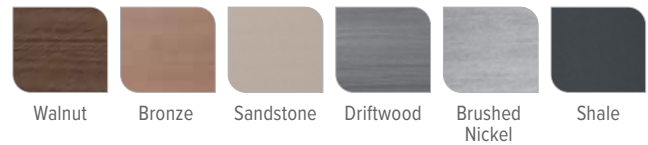

Colores de Gabinete

Colores de Cubierta

Opciones de colores para el gabinete y el casco*

Colores del gabinete	Walnut	Bronze	Sandstone	Driftwood	Brushed Nickel	Shale
Colores de cascos	Alpine White Ivory Tuscan Sun	Alpine White Ivory	Alpine White Ivory	Alpine White Ice Grey Platinum	Alpine White Ice Grey	Alpine White Ice Grey Platinum

Capacidad de Asientos	5 asientos
Dimensiones	6'6" x 7' x 33" / 198 x 213 x 84 cm
Capacidad de Agua	290 galones / 1100 litros
Peso	540 lbs. / 245 kg en seco; 3835 lbs. / 1740 kg lleno**
Jets	22 en total • 1 jet Moto-Massage® DX • 2 jets SoothingStream™ • 1 jet FootStream™ • 2 jets giratorios de hidromasaje • 1 jet direccional de hidromasaje • 14 jets direccionales Precision™
Bomba de Jets	WaveMaster® 7000; una velocidad, 1,65 HP en servicio continuo, 3,5 HP de par máximo
Bomba de Circulación	SilentFlo 5000™ para filtración continua y silenciosa
Sistema de mantenimiento de agua	Sistema Salino FreshWater® ya listo
Sistema de Control	IQ 2020™ con control remoto inalámbrico 115 V / 20 amp (Incluye cable de electricidad protegido G.F.C.I.) o 230 V / 50 amp, 60 Hz***
Sistema de Iluminación	Luminescence™ cuatro zonas multicolores

Calentador	No-Fault® 1500 W / 115 V o 6000 W / 230 V en titanio
Eficiencia Energética	Múltiples capas de aislamiento de espuma; Certificado por las normas de la Comisión de Energía de California (CEC por sus siglas en inglés) y de la norma de eficiencia energética para spas portátiles, APSP 14.
Sistema de filtración	Filtración del 100% sin desvíos, carga superior Filtros Tri-X™, Área efectiva de filtración de 195 pies cuadrados
Cubierta de Vinilo	Núcleo de espuma con disminución de 3,5" a 2,5" cónicos y 2 lb. de densidad, con sellado de bisagra, en color Chocolate o Smoke
Opciones disponibles	
Elevador de Cubierta	CoverCradle™, CoverCradle II, Lift 'n Glide™ o UpRite™
Escalones	Escalón de la Colección Highlife (Cocoa o Smoke)
Entretenimiento	Sistema de Sonido Inalámbrico Bluetooth®

*No hay pedidos especiales ni sustituciones de cascos disponibles. Los colores y productos actuales pueden variar respecto a la representación impresa. Consulte al distribuidor para asegurarse.

**Incluye el agua y 5 adultos con un peso de 175 lbs. cada uno. Modelos exportables disponibles en 240 V, 50 Hz, calentador de 2000 W.

***Se requiere un subpanel protegido por un interruptor de fallo a tierra (G.F.C.I.) en modo de 230 V.