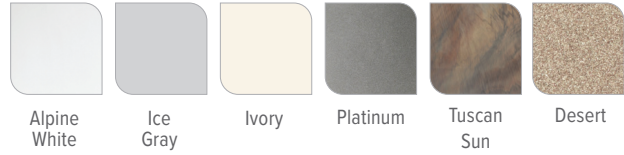

Shell Colors

Cabinet Colors

Cover Colors

Cabinet and Shell Color Options*

Cabinet Colors	Walnut	Bronze	Sandstone	Driftwood	Brushed Nickel	Shale
Shell Colors	Alpine White Ivory Ice Gray Tuscan Sun Desert	Alpine White Ivory Tuscan Sun Desert	Alpine White Ivory Tuscan Sun Desert	Alpine White Ice Gray Tuscan Sun Platinum	Alpine White Ice Gray	Alpine White Ice Gray Platinum

Colores del gabinete	Walnut	Bronze	Sandstone	Driftwood	Brushed Nickel	Shale
Colores de cascos	Alpine White Ivory Tuscan Sun	Alpine White Ivory	Alpine White Ivory	Alpine White Ice Grey Platinum	Alpine White Ice Grey	Alpine White Ice Grey Platinum

Couleurs de l'habillage

Couleurs des couvertures

Couleurs de coque et d'habillage*

Couleurs de l'habillage	Walnut	Bronze	Grès	Driftwood	Nickel brossé	Argile
Couleurs des coques	Blanc alpin Ivoire Tuscan Sun	Blanc alpin Ivoire	Blanc alpin Ivoire	Blanc alpin Gris glacé Platine	Blanc alpin Gris glacé	Blanc alpin Gris glacé Platine