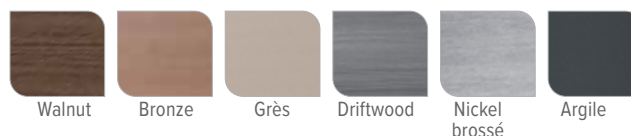

Shell Colors

Cabinet Colors

Cover Colors

Cabinet and Shell Color Options*

Cabinet Colors	Walnut	Bronze	Sandstone	Driftwood	Brushed Nickel	Shale
Shell Colors	Alpine White Ivory Ice Gray Tuscan Sun Desert	Alpine White Ivory Tuscan Sun Desert	Alpine White Ivory Tuscan Sun Desert	Alpine White Ice Gray Tuscan Sun Platinum	Alpine White Ice Gray	Alpine White Ice Gray Platinum

Colores del gabinete	Walnut	Bronze	Sandstone	Driftwood	Brushed Nickel	Shale
Colores de cascos	Alpine White Ivory Tuscan Sun	Alpine White Ivory	Alpine White Ivory	Alpine White Ice Grey Platinum	Alpine White Ice Grey	Alpine White Ice Grey Platinum

Couleurs de l'habillage

Couleurs des couvertures

Couleurs de coque et d'habillage*

Couleurs de l'habillage	Walnut	Bronze	Grès	Driftwood	Nickel brossé	Argile
Couleurs des coques	Blanc alpin Ivoire Tuscan Sun	Blanc alpin Ivoire	Blanc alpin Ivoire	Blanc alpin Gris glacé Platine	Blanc alpin Gris glacé	Blanc alpin Gris glacé Platine