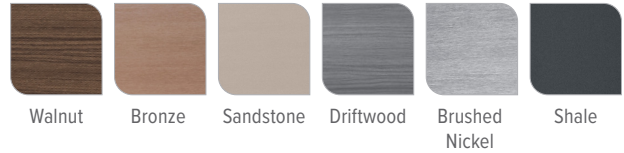

Shell Colors

Cabinet Colors

Cover Colors

Cabinet and Shell Color Options*

Cabinet Colors	Walnut	Bronze	Sandstone	Driftwood	Brushed Nickel	Shale
Shell Colors	Alpine White Ivory Ice Gray Tuscan Sun Desert	Alpine White Ivory Tuscan Sun Desert	Alpine White Ivory Tuscan Sun Desert	Alpine White Ice Gray Tuscan Sun Platinum	Alpine White Ice Gray	Alpine White Ice Gray Platinum

Colores del gabinete	Walnut	Bronze	Sandstone	Driftwood	Brushed Nickel	Shale
Colores de cascos	Alpine White Ivory Tuscan Sun	Alpine White Ivory	Alpine White Ivory	Alpine White Ice Grey Platinum	Alpine White Ice Grey	Alpine White Ice Grey Platinum

Couleurs de l'habillage

Couleurs des couvertures

Couleurs de coque et d'habillage*

Couleurs de l'habillage	Walnut	Bronze	Grès	Driftwood	Nickel brossé	Argile
Couleurs des coques	Blanc alpin Ivoire Tuscan Sun	Blanc alpin Ivoire	Blanc alpin Ivoire	Blanc alpin Gris glacé Platine	Blanc alpin Gris glacé	Blanc alpin Gris glacé Platine