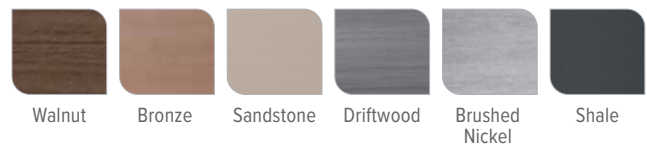

Shell Colors

Cabinet Colors

Cover Colors

Cabinet and Shell Color Options*

Cabinet Colors	Walnut	Bronze	Sandstone	Driftwood	Brushed Nickel	Shale
Shell Colors	Alpine White Ivory Ice Gray Tuscan Sun Desert	Alpine White Ivory Tuscan Sun Desert	Alpine White Ivory Tuscan Sun Desert	Alpine White Ice Gray Tuscan Sun Platinum	Alpine White Ice Gray	Alpine White Ice Gray Platinum

Dimensiones

Sistema Salino FreshWater® ya listo

Cuidado del agua

COLECCIÓN HIGHLIFE® GRANDEE™

Colores de Cascos

Colores de Gabinete

Colores de Cubierta

Opciones de colores para el gabinete y el casco*

Colores del gabinete	Walnut	Bronze	Sandstone	Driftwood	Brushed Nickel	Shale
Colores de cascos	Alpine White Ivory Tuscan Sun	Alpine White Ivory	Alpine White Ivory	Alpine White Ice Grey Platinum	Alpine White Ice Grey	Alpine White Ice Grey Platinum

Couleurs de l'habillage

Couleurs des couvertures

Couleurs de coque et d'habillage*

Couleurs de l'habillage	Walnut	Bronze	Grès	Driftwood	Nickel brossé	Argile
Couleurs des coques	Blanc alpin Ivoire Tuscan Sun	Blanc alpin Ivoire	Blanc alpin Ivoire	Blanc alpin Gris glacé Platine	Blanc alpin Gris glacé	Blanc alpin Gris glacé Platine